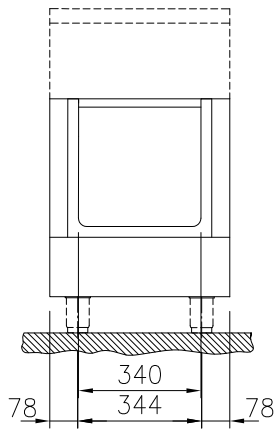

### Lyhyt spesifikaatio

**Kapp. Nro.** \_\_\_\_\_

500 mm leveä avoalusta. Erittäin vankkarakenteinen ja helppo puhdistaa kaapin pyöristettyjen kulmien ja reunojen ansiosta. Jalustan päälle voidaan sijoittaa Thermaline 80 sarjan pöytämallisia laitteita, jotka tulevat valmiiksi asennettuna.

### Rakenne

- Suojausluokka IPX5
- Avokaapin pyöristettyt kulmat ja reunat takaavat korkean hygienian.
- Taso 2 mm AISI 304 ruostumattomasta teräksestä
- Sileä ja tasainen pinta ilman likataskuja helppoa puhdistusta varten.
- Avojalustaan voidaan sijoittaa esimerkiksi GN 1/1 -astia
- Ruostumattomasta teräksestä valmistettu sisäkehys

**HYVÄKSYNTÄ:** \_\_\_\_\_

Edestä

Sivulta

Päältä

**Avaintieto**

|                                    |        |
|------------------------------------|--------|
| <b>Ulkomitat, leveys:</b>          |        |
| 589315 (MC1BDAE000)                | 500 mm |
| <b>Ulkomitat, syvyys:</b>          | 900 mm |
| <b>Ulkomitat, korkeus:</b>         | 550 mm |
| <b>Kaapin sisämitat (leveys):</b>  | 340 mm |
| <b>Kaapin sisämitat (korkeus):</b> | 330 mm |
| <b>Kaapin sisämitat (isyvyys):</b> | 740 mm |
| <b>Nettopaino:</b>                 | 21 kg  |