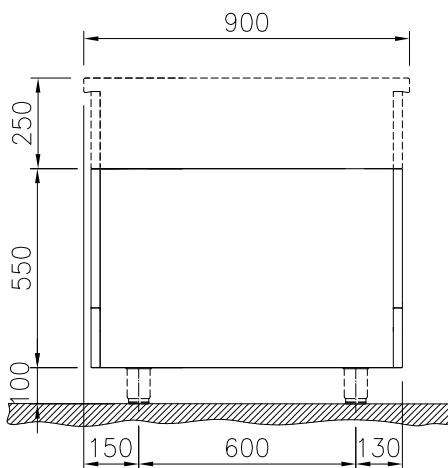

### Lyhyt spesifikaatio

**Kapp. Nro.** \_\_\_\_\_

500 mm leveä avoalusta. Erittäin vankkarakenteinen ja helppo puhdistaa kaapin pyöristettyjen kulmien ja reunojen ansiosta. Jalustan päälle voidaan sijoittaa Thermaline 80 sarjan pöytämallisia laitteita, jotka tulevat valmiiksi asennettuna.

### Rakenne

- Suojausluokka IPX5
- Avokaapin pyöristettyt kulmat ja reunat takaavat korkean hygienian.
- Taso 2 mm AISI 304 ruostumattomasta teräksestä
- Sileä ja tasainen pinta ilman likataskuja helppoa puhdistusta varten.
- Avojalustaan voidaan sijoittaa esimerkiksi GN 1/1 -astia
- Ruostumattomasta teräksestä valmistettu sisäkehys

**HYVÄKSYNTÄ:** \_\_\_\_\_

Edestä

Sivulta

Päältä

**Avaintieto**

|                                    |        |
|------------------------------------|--------|
| <b>Ulkomitat, leveys:</b>          |        |
| 589315 (MC1BDAE000)                | 500 mm |
| <b>Ulkomitat, syvyys:</b>          | 900 mm |
| <b>Ulkomitat, korkeus:</b>         | 550 mm |
| <b>Kaapin sisämitat (leveys):</b>  | 340 mm |
| <b>Kaapin sisämitat (korkeus):</b> | 330 mm |
| <b>Kaapin sisämitat (isyvyys):</b> | 740 mm |
| <b>Nettopaino:</b>                 | 21 kg  |