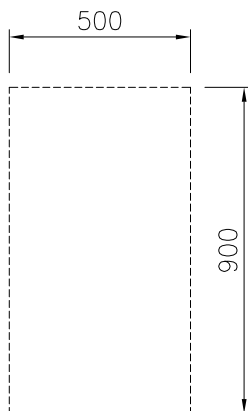

### Lyhyt spesifikaatio

**Kapp. Nro.** \_\_\_\_\_

500 mm leveä avoalusta. Erittäin vankkarakenteinen ja helppo puhdistaa kaapin pyöristettyjen kulmien ja reunojen ansiosta. Jalustan päälle voidaan sijoittaa Thermaline 80 sarjan pöytämallisia laitteita, jotka tulevat valmiiksi asennettuna.

**HYVÄKSYNTÄ:** \_\_\_\_\_

Edestä

Sivulta

Päältä

**Avaintieto**

|                                    |        |
|------------------------------------|--------|
| <b>Ulkomitat, leveys:</b>          |        |
| 589315 (MC1BDAE000)                | 500 mm |
| <b>Ulkomitat, syvyys:</b>          | 900 mm |
| <b>Ulkomitat, korkeus:</b>         | 550 mm |
| <b>Kaapin sisämitat (leveys):</b>  | 340 mm |
| <b>Kaapin sisämitat (korkeus):</b> | 330 mm |
| <b>Kaapin sisämitat (isyvyys):</b> | 740 mm |
| <b>Nettopaino:</b>                 | 21 kg  |

**Lisävarusteet**

- RST sivupaneeli, 900x800mm, saareke PNC 912511
- RST etupotkulistat, 500 mm leveä PNC 912595
- RST sivupotkulistat, oikea ja vasen, saareke, 900 mm syvä PNC 912621
- RST sivupotkulistat, oikea ja vasen, seinää vasten, 900 mm syvä PNC 912624
- RST sivupotkulistat, oikea ja vasen, seläkkäin, 1810 mm syvä PNC 912627
- RST sokkeli, seinää vasten asennus, 500 mm leveä PNC 912898
- RST sokkeli, saareke, 500 mm leveä PNC 912917
- RST sivupaneeli, 900 x 800 mm, seinää vasten asennus, vasen PNC 913102
- RST sivupaneeli, 900 x 800 mm, seinää vasten asennus, oikea PNC 913106
- Takapaneeli, 500 x 550mm, jalustoille, yhdeltä puolelta käytettävät PNC 913179
- RST sivupaneeli, vasen, K=800, flush PNC 913224
- RST sivupaneeli, oikea, K=800, flush PNC 913225
- - NOT TRANSLATED - PNC 913233
- - NOT TRANSLATED - PNC 913259
- - NOT TRANSLATED - PNC 913268
- - NOT TRANSLATED - PNC 913270
- - NOT TRANSLATED - PNC 913277
- - NOT TRANSLATED - PNC 913278
- - NOT TRANSLATED - PNC 913279